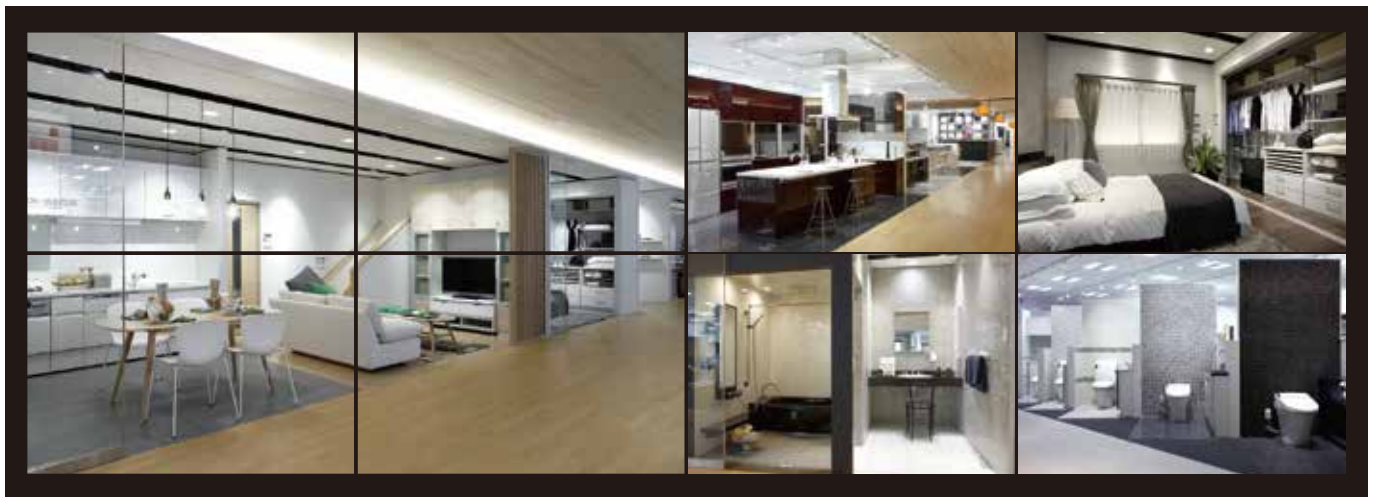

PRESENT ご来場プレゼント

珪藻土の4～5倍の吸放湿力、ペットやタバコ、生ゴミのにおい対策に効果的な
調湿建材エコカラット、ご予約の方へ、商品サンプルプレゼント!!